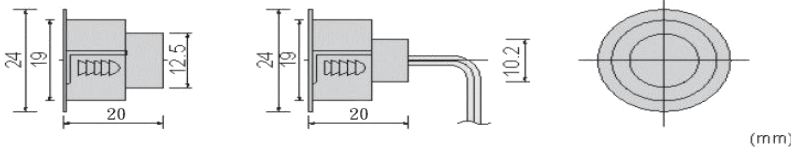

NC. 隱藏式門窗磁礮開關

隱藏式磁礮開關 型號：**EP-25L**

- ◆ 裝設位置：木門／鋁門
- ◆ 最大直流電壓：100V AC/ DC
- ◆ 最大直流/ 電流：100 mA
- ◆ 最大接點容量：5 watt
- ◆ 承載電流：100 mA
- ◆ 接點耐電壓：150 VDC
- ◆ 偵測方式：磁礮
- ◆ 有效磁引：2公分
- ◆ 尺寸：直徑24*內徑19*長20mm
- ◆ 配線方式：二芯線
- ◆ 顏色：咖啡B、乳白W

隱藏式磁礮開關

型號：**EP-26L**

- ◆ 裝設位置：鐵質門、硫化銅門
- ◆ 最大直流電壓：100V AC/ DC
- ◆ 最大直流 電流：100 mA
- ◆ 最大接點容量：5 watt
- ◆ 承載電流：100 mA
- ◆ 接點耐電壓：150 VDC
- ◆ 偵測方式：磁礮
- ◆ 有效磁引：4.5公分
- ◆ 尺寸：直徑24*內徑19*長23.5mm
- ◆ 配線方式：二芯線
- ◆ 顏色：咖啡B、乳白W