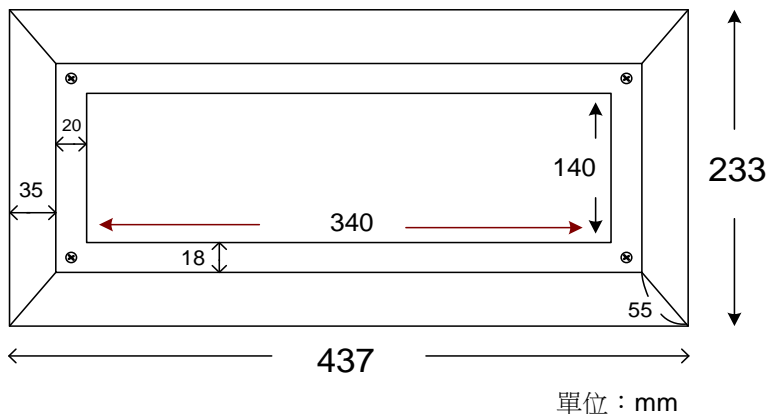

## LED方型紅綠燈

### 規格：

- ◆ LED規格：紅LED 直徑 5mm \* 160顆，波長為 520±5cm  
綠LED 直徑 5mm \* 160顆，波長為 520±5cm
- ◆ 外型材質：鐵製乳白色粉體烤漆(無防水)
- ◆ 電源供應：AC 110V
- ◆ 消耗功率：7W左右(約70mA)
- ◆ 外型尺寸：437(寬) x 233(高) x 35(深)mm