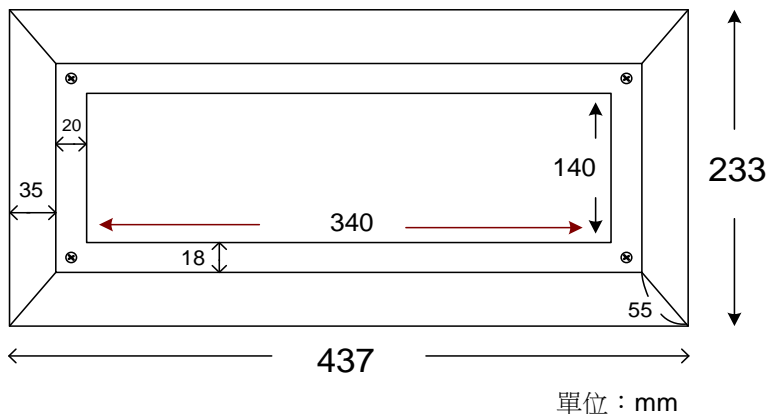

LED方型紅綠燈

EP-4303A

功能特性：

- 紅、綠各160顆超亮LED燈
- 電源：AC 110V

規格：

- ◆ LED規格：紅LED 直徑 5mm * 160顆，波長為 520±5cm
綠LED 直徑 5mm * 160顆，波長為 520±5cm
- ◆ 外型材質：鐵製乳白色粉體烤漆(無防水)
- ◆ 電源供應：AC 110V
- ◆ 消耗功率：7W左右(約70mA)
- ◆ 外型尺寸：437(寬) x 233(高) x 35(深)mm