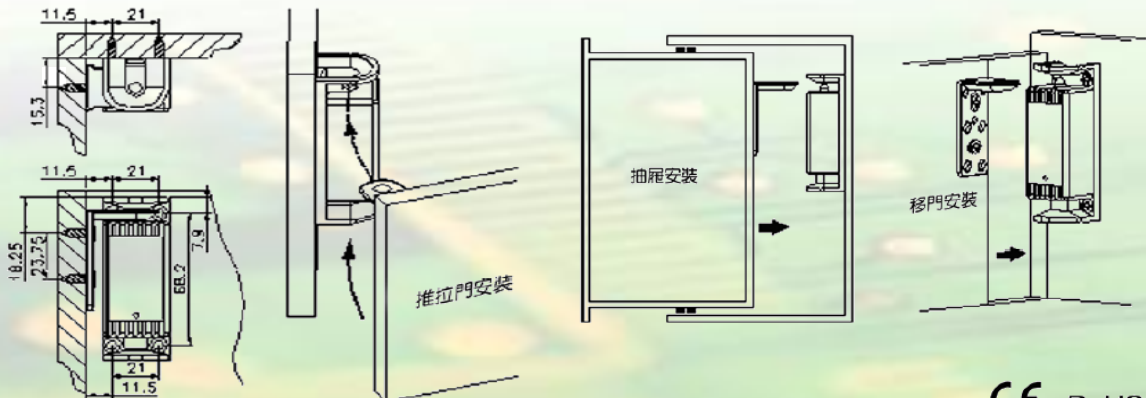

## 儲櫃鎖 CB-3012

### 功能特性:

- 全金屬合金上下殼，強化鎖體結構
- 簡易上鎖模式調換，智慧專利設計
- 採用瞬態突波抑制，保護週邊設備
- 電源輸入逆向保護，避免逆向燒毀
- 具雙電源選擇輸入，採跳線蓋方式
- 具雙色電源指示燈，輔助安裝辨視
- 具鎖狀態訊號輸出，外接輔助設備
- 選門狀態訊號輸出，辨視門櫃狀態
- 可外加智慧電路板，關門感應上鎖

### 產品規格:

- 輸入電壓：12VDC/24VDC(可調)
- 消耗電流：12VDC-280mA / 24VDC-140mA
- 電源指示燈：紅綠雙色
- 鎖狀態輸出：COM,NO,NC
- 門狀態輸出：COM,NO, (選配)
- 可承受拉力：>440 lbs. (200kg)
- 斷電上鎖與通電上鎖雙用(可調)
- 尺寸(L\*W\*H)：鎖體：84 \* 30 \*28

舌扣：52 \*24 \*32D (DEEP)

單位: mm

CE RoHS

Patent No. M 384227