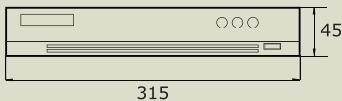

## DIMENSION

Unit : mm

7204HQHI-K1

作業系統	Linux作業系統
多工模式	即時監看 / 錄影 / 回放 / 網路 / 手機 / 備份
錄影壓縮格式	H.265 / H.265+ / H.264 / H.264+
視訊系統	NTSC / PAL
類比影像輸入	4組BNC影像訊號輸入
IP影像輸入 (網路連線)	1組IP影像訊號輸入
影像輸出	CVBS x 1 / VGA x 1 (1920 x 1080) / HDMI x 1(1920 x 1080)
聲音輸入	4組音源輸入
聲音輸出	1組音源輸出
聲音備份	支援聲音備份
網路聲音傳送	網路即時監看與網路回放都可支援聲音輸出
聲音壓縮格式	G.711u
Live畫面解析度	5M / 3M / 1080P (1920 x 1080)
Live畫面顯示	數位放大 / 自動跳台 / 事件全螢幕
錄影解析度	5M / 3M / 1080P (1920 x 1080) / 720P (1280 x 720) / WD1 (960 x 480) / D1 / CIF
類比錄影張數	12fps @ 5M 15fps @ 3M 60fps @ 1080P 15fps @ 4M
IP錄影張數	15fps @ 4M
錄影畫質	最高 / 較高 / 高 / 普通 / 低 / 最低
錄影模式	自動錄影 / 手動錄影 / 位移錄影 / 排程錄影 / 警報錄影
錄影設定	每一頻道可單獨設定錄影解析度與錄影張數
回放模式	1 / 4 分割
回放解析度	5M / 3M / 1080P (1920 x 1080) / 720P (1280 x 720) / WD1 (960 x 480) / D1 / CIF
類比回放張數	12fps @ 5M 15fps @ 3M 60fps @ 1080P 15fps @ 4M
IP回放張數	15fps @ 4M
回放速度	正常回放 / 倒轉 (1/8 ~ 256x) / 快轉 (1/8 ~ 256x) / 暫停 / 單張回放
影像搜尋模式	日期 / 時間 / 位移 / 警報 / 攝影機頻道 / 智慧搜尋
浮水印檢測	Support Watermark
儲存硬碟格式	HDD x 1 (Max. 8TB)
備份模式	USB / 網路 / USB外接式DVD燒錄器 / USB外接式硬碟
DVR控制	滑鼠 / 遙控器
警報輸入/輸出	4 IN / 1 OUT
P.T.Z控制	支援RS-485控制
網路功能	RJ45. 10/100M
網路通訊協定	TCPIP / PPPoE / DHCP / Hik-Connect / DNS / DDNS / NTP / SADP / NFS / HTTPS / ONVIF
手機監控功能	支援 (4G/3G) - iPhone & Android
手機推播功能	支援
網路監控模式	IE / 免費遠端監控軟體
位移偵測	支援 (位移設定區域分成22 x 15格)
事件觸發前錄影時間	5 sec ~ 60 sec
事件觸發後錄影時間	5 sec ~ 10 min
電源	DC 12V / 1.5A
工作溫度	-10°C ~ 55°C (14°F ~ 131°F)
工作濕度	10% ~ 90%
機身尺寸	315 x 242 x 45 (mm)
重量	1.16 kg (N.W)
安規認證	CE / FCC / BSMI