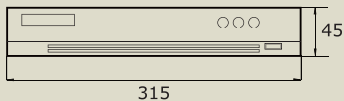

## DIMENSION

Unit : mm

7208HQHI-K1

作業系統	Linux作業系統
多工模式	即時監看 / 錄影 / 回放 / 網路 / 手機 / 備份
錄影壓縮格式	H.265 / H.265+ / H.264 / H.264+
視訊系統	NTSC / PAL
類比影像輸入	8組BNC影像訊號輸入
IP影像輸入 (網路連線)	2組IP影像訊號輸入
影像輸出	CVBS x 1 / VGA x 1 (1920 x 1080) / HDMI x 1 (1920 x 1080)
聲音輸入	4組音源輸入
聲音輸出	1組音源輸出
聲音備份	支援聲音備份
網路聲音傳送	網路即時監看與網路回放都可支援聲音輸出
聲音壓縮格式	G.711u
Live畫面解析度	5M / 3M / 1080P (1920 x 1080)
Live畫面顯示	數位放大 / 自動跳台 / 事件全螢幕
錄影解析度	5M / 3M / 1080P (1920 x 1080) / 720P (1280 x 720) / WD1 (960 x 480) / D1 / CIF
類比錄影張數	12fps @ 5M 30fps @ 3M 120fps @ 1080P
IP錄影張數	30fps @ 4M
錄影畫質	最高 / 較高 / 高 / 普通 / 低 / 最低
錄影模式	自動錄影 / 手動錄影 / 位移錄影 / 排程錄影 / 警報錄影
錄影設定	每一頻道可單獨設定錄影解析度與錄影張數
回放模式	1 / 4 / 9 分割
回放解析度	5M / 3M / 1080P (1920 x 1080) / 720P (1280 x 720) / WD1 (960 x 480) / D1 / CIF
類比回放張數	12fps @ 5M 30fps @ 3M 120fps @ 1080P
IP回放張數	30fps @ 4M
回放速度	正常回放 / 倒轉 (1/8 ~ 256x) / 快轉 (1/8 ~ 256x) / 暫停 / 單張回放
影像搜尋模式	日期 / 時間 / 位移 / 警報 / 攝影機頻道 / 智慧搜尋
浮水印檢測	Support Watermark
儲存硬碟格式	HDD x 1 (Max. 8TB)
備份模式	USB / 網路 / USB外接式DVD燒錄器 / USB外接式硬碟
DVR控制	滑鼠 / 遙控器
警報輸入/輸出	8 IN / 4 OUT
P.T.Z控制	支援RS-485控制
網路功能	RJ45. 10/100M
網路通訊協定	TCPIP / PPPoE / DHCP / Hik-Connect / DNS / DDNS / NTP / SADP / NFS / HTTPS / ONVIF
手機監控功能	支援 (4G/3G) - iPhone & Android
手機推播功能	支援
網路監控模式	IE / 免費遠端監控軟體
位移偵測	支援 (位移設定區域分成22 x 15格)
事件觸發前錄影時間	5 sec ~ 60 sec
事件觸發後錄影時間	5 sec ~ 10 min
電源	DC 12V / 1.5A
工作溫度	-10°C ~ 55°C (14°F ~ 131°F)
工作濕度	10% ~ 90%
機身尺寸	315 x 242 x 45 (mm)
重量	1.78 kg (N.W)
安規認證	CE / FCC / BSMI