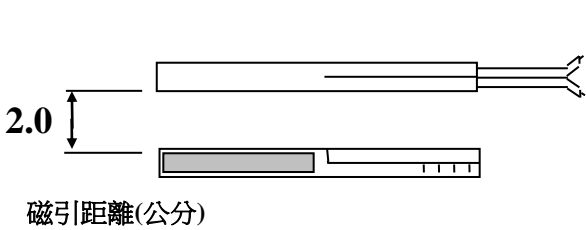

NC.隱藏式內紗窗鋁門磁礮開關

內紗窗鋁門磁礮開關 型號：EP-88L

- 裝設位置：內紗窗鋁門窗專用
- 最大直流電壓：100V AC/DC
- 最大直流電流：100mA
- 最大接點容量：10VA
- 承載電流：0.5A 電阻性負載
- 接點耐電壓：150 VDC
- 有效磁引：2.0公分
- 尺寸：長68*寬8.5*厚4 (mm)
- 顏色：咖啡 B、乳白 W

← 開窗戶

安裝說明:

- 磁礮設置在外窗框之滑動溝槽，線緊貼順著溝槽到靠近牆壁出線，線用線扣扣住平順沿著溝槽架設
- 磁鐵設置在內窗框溝槽，與開關體對齊。當窗戶開啟時，磁鐵體移動至開關體不對齊位置時即發報