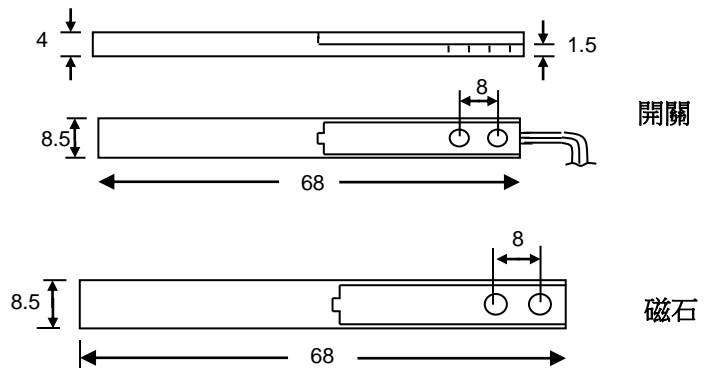

NC.隱藏式內紗窗鋁門磁礮開關

內紗窗鋁門磁礮開關 型號：EP-88L

- 裝設位置：內紗窗鋁門窗專用
- 最大直流電壓：100V AC/DC
- 最大直流電流：100mA
- 最大接點容量：10VA
- 承載電流：0.5A 電阻性負載
- 接點耐電壓：150 VDC
- 有效磁引：2.0公分
- 尺寸：長68*寬8.5*厚4 (mm)
- 顏色：咖啡 B、乳白 W

← 開窗戶

安裝說明:

- 磁礮設置在外窗框之滑動溝槽，線緊貼順著溝槽到靠近牆壁出線，線用線扣扣住平順沿著溝槽架設
- 磁鐵設置在內窗框溝槽，與開關體對齊。當窗戶開啟時，磁鐵體移動至開關體不對齊位置時即發報