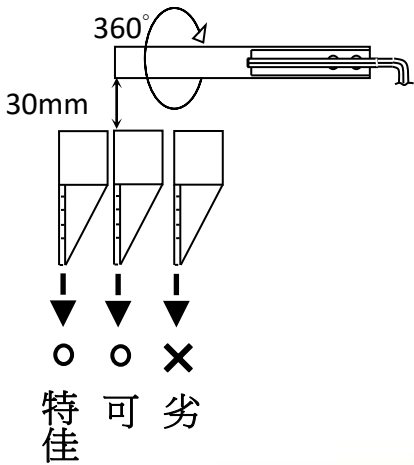

NC.隱藏式內紗窗磁礮開關

內紗窗鋁門磁礮開關 型號：EP-89L

- 裝設位置：內紗窗鋁門窗專用
- 最大直流電壓：100V AC/DC
- 最大直流電流：100mA
- 最大接點容量：10VA
- 承載電流：0.5A電阻性負載
- 接點耐電壓：150 VDC
- 有效磁引：3.0公分
- 尺寸：長68*寬8.5*厚4 (mm)
- 顏色：咖啡B、乳白W

安裝說明:

- 磁礮設置在窗框之滑動溝槽，線緊貼順著溝槽到靠近牆壁出線，線用線扣扣住平順沿著溝槽架設
- 磁鐵設置在窗戶側邊，位於開關體之前端。當窗戶開啟時，磁鐵體從開關體之前端往尾端移動，移動至開關體之中央相對位置時即發報