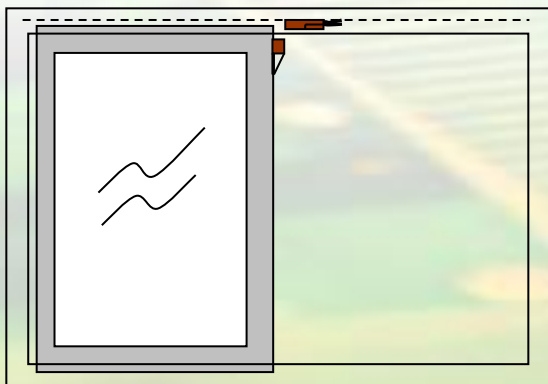

NC.隱藏式內紗窗磁礮開關

內紗窗鋁門磁礮開關 型號：EP-89L

- 裝設位置：內紗窗鋁門窗專用
- 最大直流電壓：100V AC/DC
- 最大直流電流：100mA
- 最大接點容量：10VA
- 承載電流：0.5A電阻性負載
- 接點耐電壓：150 VDC
- 有效磁引：3.0公分
- 尺寸：長68*寬8.5*厚4 (mm)
- 顏色：咖啡B、乳白W

安裝說明:

- 磁礮設置在窗框之滑動溝槽，線緊貼順著溝槽到靠近牆壁出線，線用線扣扣住平順沿著溝槽架設
- 磁鐵設置在窗戶側邊，位於開關體之前端。當窗戶開啟時，磁鐵體從開關體之前端往尾端移動，移動至開關體之中央相對位置時即發報