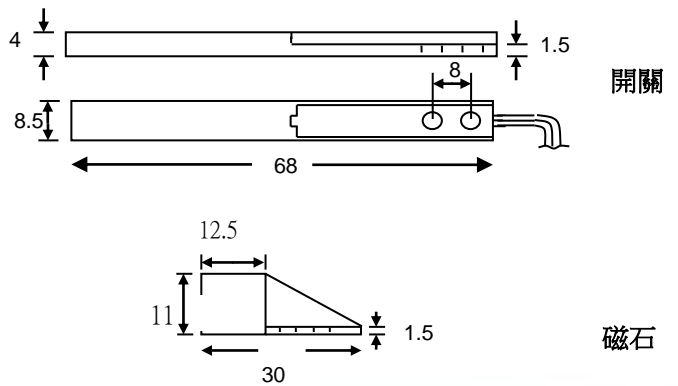

NC.隱藏式內紗窗磁礮開關

內紗窗鋁門磁礮開關 型號：EP-89L

- 裝設位置：內紗窗鋁門窗專用
- 最大直流電壓：100V AC/DC
- 最大直流電流：100mA
- 最大接點容量：10VA
- 承載電流：0.5A電阻性負載
- 接點耐電壓：150 VDC
- 有效磁引：3.0公分
- 尺寸：長68*寬8.5*厚4 (mm)
- 顏色：咖啡B、乳白W

安裝說明:

- 磁礮設置在窗框之滑動溝槽，線緊貼順著溝槽到靠近牆壁出線，線用線扣扣住平順沿著溝槽架設
- 磁鐵設置在窗戶側邊，位於開關體之前端。當窗戶開啟時，磁鐵體從開關體之前端往尾端移動，移動至開關體之中央相對位置時即發報