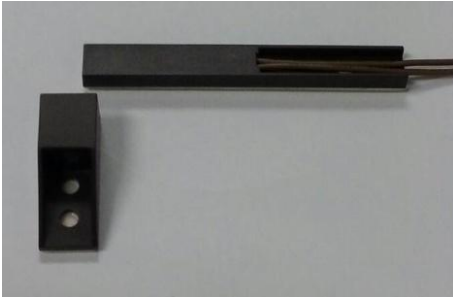

NC.隱藏式內紗窗磁礮開關

內紗窗鋁門磁礮開關 型號：EP-89L

- 裝設位置：內紗窗鋁門窗專用
- 最大直流電壓：100V AC/DC
- 最大直流電流：100mA
- 最大接點容量：10VA
- 承載電流：0.5A電阻性負載
- 接點耐電壓：150 VDC
- 有效磁引：3.0公分
- 尺寸：長68*寬8.5*厚4 (mm)
- 顏色：咖啡B、乳白W

安裝說明:

- 磁礮設置在窗框之滑動溝槽，線緊貼順著溝槽到靠近牆壁出線，線用線扣扣住平順沿著溝槽架設
- 磁鐵設置在窗戶側邊，位於開關體之前端。當窗戶開啟時，磁鐵體從開關體之前端往尾端移動，移動至開關體之中央相對位置時即發報