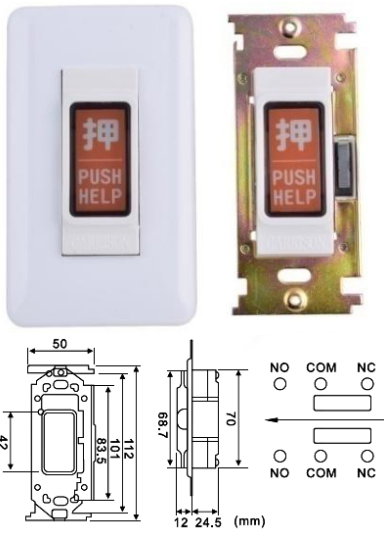

緊急押扣

緊急押扣

型號:LK-4600AN(埋入式)

- 輸出接點: NO/NC 接點 (1A/125VAC)
- 具二段式(ON/OFF) 及無段式 (Pulse) 兩種
- 具排線連接器使用,施工查修方便
- 可搭配一般塑膠蓋板或國際牌星光系列蓋板
- LK-4600AN-B(無段式)
- LK-4600AN-2為二組接點輸出

緊急押扣

型號:LK-4500AN(埋入式)

- 輸出接點 : NO/NC(1A/125VAC)
- 塑膠面板
- 面板具保護開關 (選購功能)
- 尺寸(W*L*D) : 70* 120* 24.5mm

防滴防誤觸保護盒

- ◆ 緊急押扣 透明盒蓋
- ◆ (橫式) 防滴防誤觸保護盒
- ◆ 尺寸 : W9.5X13.5X2.7CM